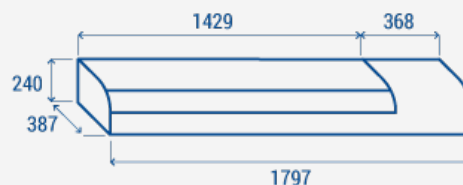

ΒΙΤΡΙΝΑ | Βιτρίνες πάγκου

ΨΥΧΟΜΕΝΕΣ ΒΙΤΡΙΝΕΣ ► SUSHI

RS 80

MADE IN EUROPE

FISH

ΛΕΠΤΟΜΕΡΕΙΕΣ

Ηλεκτρονικός
Θερμοστάτης

Περιοχή προβολής
από ανοξείδωτο
χάλυβα

Πίσω συρόμενες
πόρτες

Κουρμπριστό
σκληρυμένο τζάμι με
μεντεσέδες για
εύκολο καθάρισμα

Διπλή ψύξη μεταξύ
οροφής και δαπέδου
για συντήρηση των
πιο απαιτητικών
τροφίμων (SUSHI)

ΓΕΝΙΚΑ ΧΑΡΑΚΤΗΡΙΣΤΙΚΑ

- Βιτρίνα SUSHI
- Κουρμπριστό τζάμι και μαύρο αλουμινιένο πλαίσιο
- Στατική ψύξη
- Κυκλοπεντάνιο ως Παράγοντας Αφρού Μόνωσης (25mm σε κάθε πλευρά - CFC free)
- Αυτόματη απόψυξη μέσω κύκλου συμπίεστή
- Ηλεκτρονικός Θερμοστάτης
- Εσωτερικός φωτισμός LED
- Κουρμπριστό σκληρυμένο τζάμι με μεντεσέδες για εύκολο καθάρισμα
- Πίσω συρόμενες πόρτες
- Σφραγισμένοι συμπίεστής με αεριζόμενο κοντέινερ sub-tropical
- Διπλή ψύξη μεταξύ οροφής και δαπέδου για συντήρηση των πιο απαιτητικών τροφίμων (SUSHI)

ΤΕΧΝΙΚΕΣ ΠΡΟΔΙΑΓΡΑΦΕΣ

Χωρητικότητα	15.5 L
Θερμοκρασία	0° ~ +5°C
Κατανάλωση	3.6 kWh/24h
Ονομαστική ισχύς	137 W
Επίπεδο θορύβου	49 dB(A)
Καθαρό Βάρος	41 Kg
Μεικτό βάρος	51 Kg
Εξωτερικές διαστάσεις (ΠχΒχΥ σε mm)	1797x387x240
Εσωτερικές διαστάσεις (ΠχΒχΥ σε mm)	1390x305x120
Διαστάσεις συσκευασίας (ΠχΒχΥ σε mm)	1887x440x425
Ποσότητα φόρτωσης 20"/40"/40"HQ	0/0/0

ΠΙΣΤΟΠΟΙΗΤΙΚΑ

CE RoHS

ΔΙΑΣΤΑΣΕΙΣ ΠΡΟΪΟΝΤΟΣ

COOL HEAD EUROPE

We make the world a cooler place

www.coolheadeurope.com